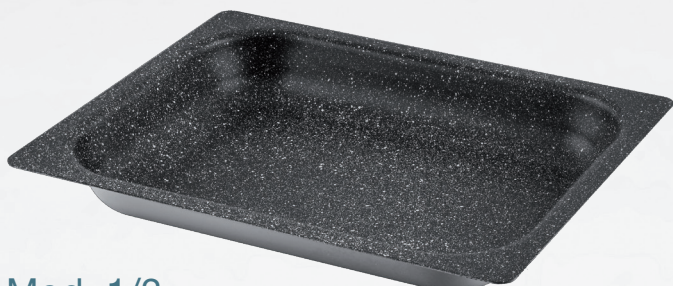

**ANTIHAFTBESCHICHTET
HARD-STONE**
MAXIMALE ANTIHAFTEIGENSCHAFTEN - LÄNGERE HALTBARKEIT

Mod. 1/2

ARTIKEL ITEM	ABMESSUNG MEASURES	DICKE THICK	HÖHE HEIGHT	EAN	PREIS € PRICE €
OP120M/2620G	26,5 x 32,5	1,5 cm	2 cm	8001586010911	25,20
OP120M/2640G	26,5 x 32,5	1,5 cm	4 cm	8001586010928	28,05
OP120M/2665G	26,5 x 32,5	1,5 cm	6,5 cm	8001586010935	33,15