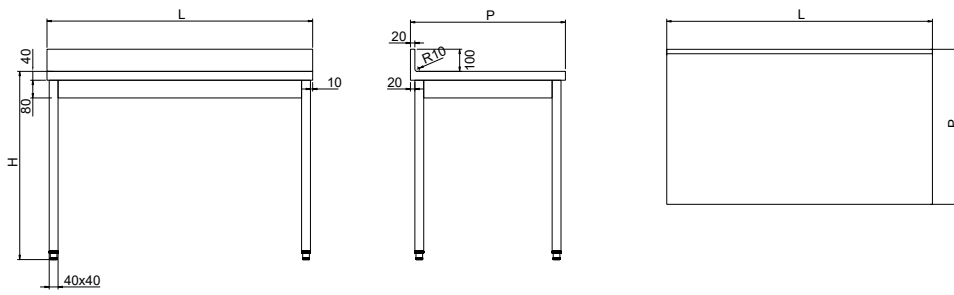

Arbeitstische