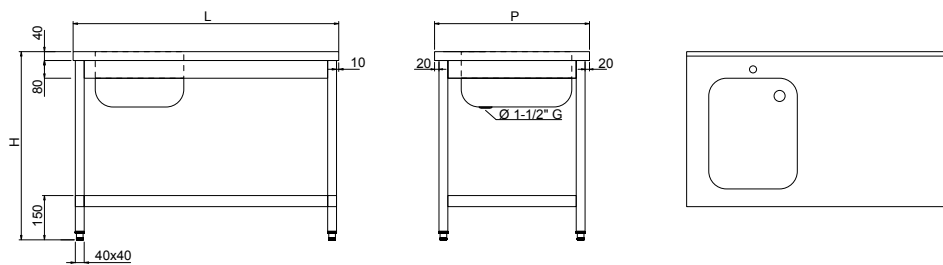

## Bodenregal

Hergestellt aus Edelstahl AISI 304, 50 mm dick mit interner Verstärkung. Es befindet sich 100 mm vom Boden entfernt und gewährleistet eine perfekte Ausrichtung mit anderen Tischen mit Türen und Kühlelementen

## Spritzschutz

100 mm Höhe und 20 mm Dicke mit einem Radius von 10 mm ermöglichen eine schnelle und gründliche Reinigung

**Arbeitstische mit Becken rechts und Ablageboden**

**Arbeitstische mit Becken links und Ablageboden**

**Beidseitiger Arbeitstisch mit Becken und Ablageboden**

L Länge P Tiefe H Höhe