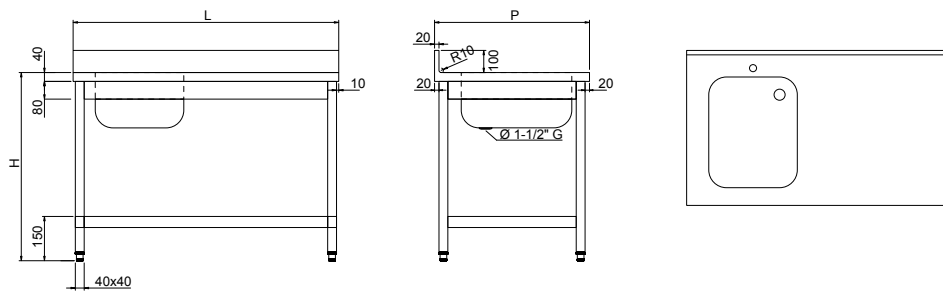

Arbeitstische mit Becken links und Ablageboden