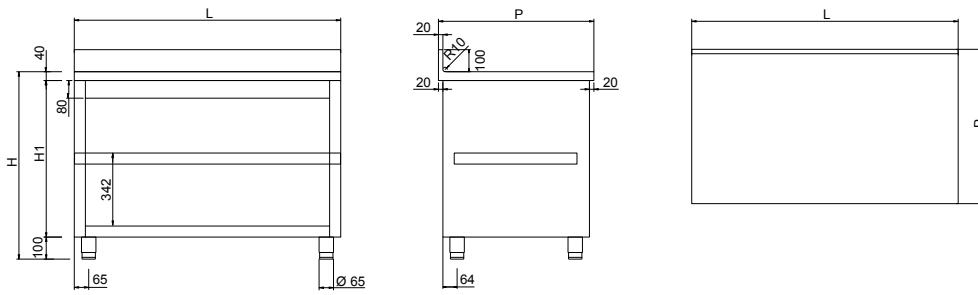

Offene Arbeitstische

L Länge P Tiefe H Höhe

H	790	800	840	850	890	900
H1	650	660	700	710	750	760