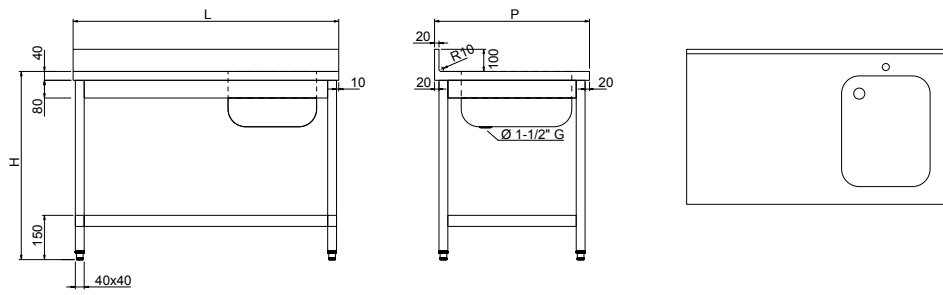

Arbeitstische mit Becken rechts und Ablageboden