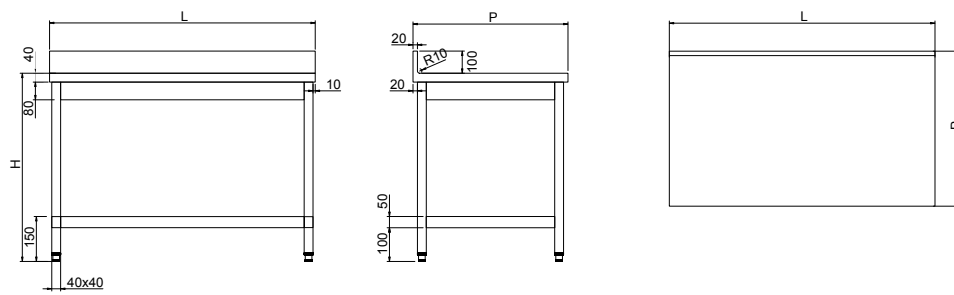

Arbeitstische mit Ablageboden