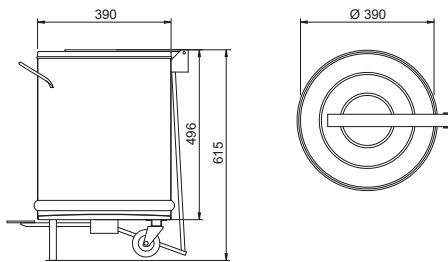

Fahrbarer Abfallbehälter mit Pedal