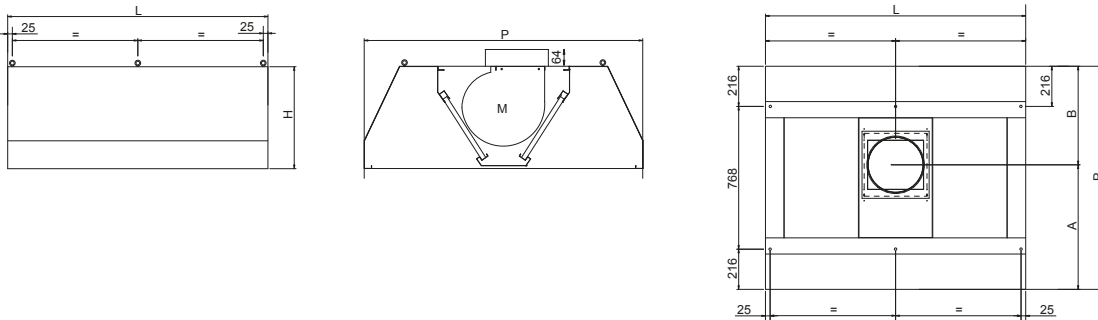

Zentrale Dunstabzugshauben