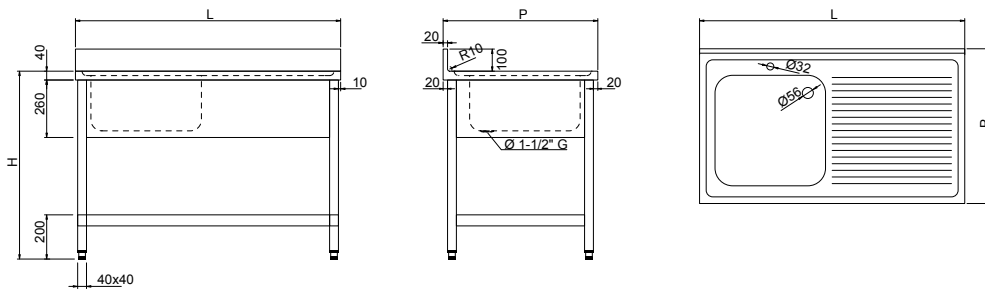

Spülbecken 1 Becken mit Ablageboden, Abtropffäche rechts