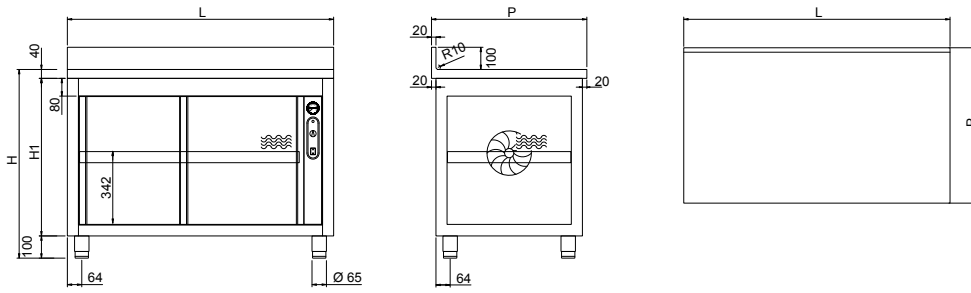

Warmhaltetische