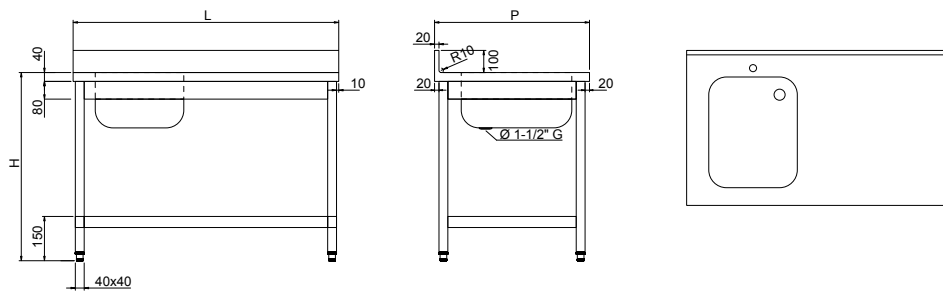

Arbeitstische mit Becken links und Ablageboden