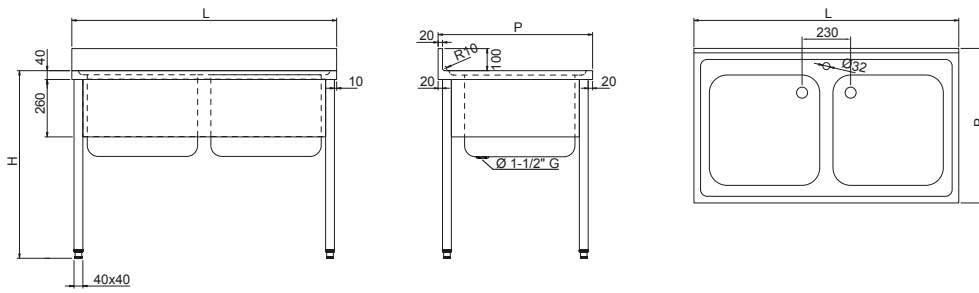

Spülwannen 2 Becken