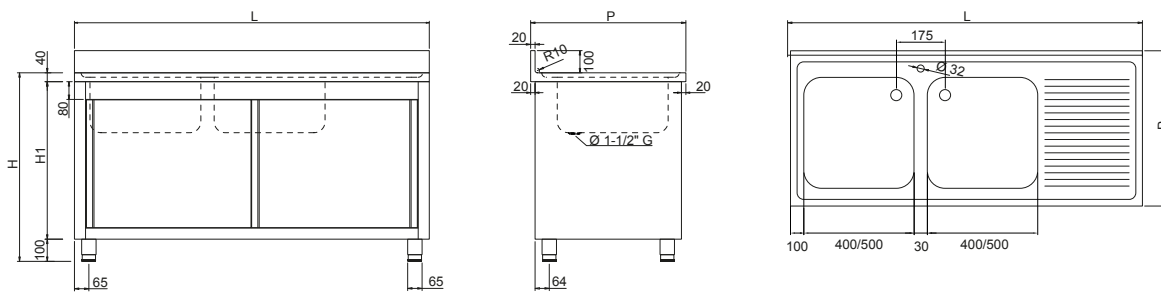

Spülbecken 2 Becken mit Schiebetüren, Abtropffäche rechts