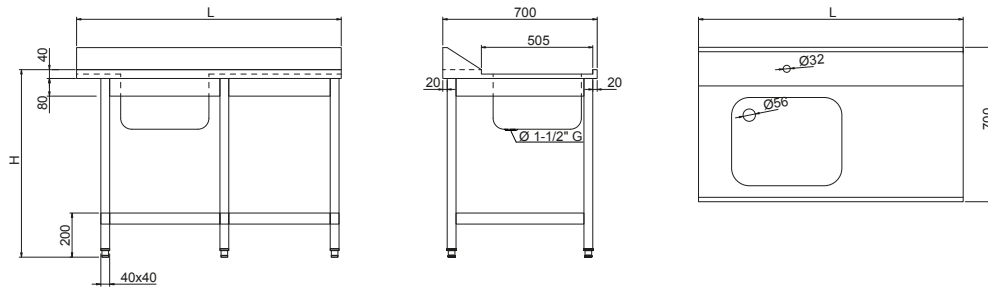

Rechtsseitige Waschtische mit Becken