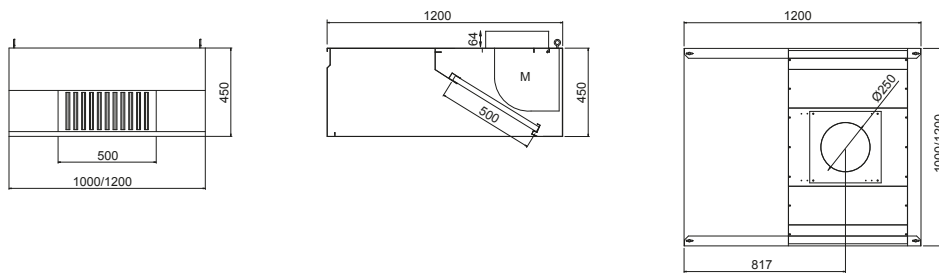

Abzugshauben für Öfen mit 5 und 10 Einschüben