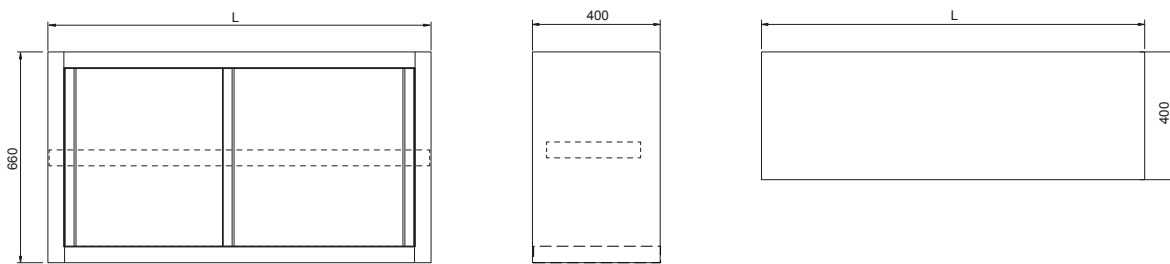

Wandhängeschränke für die Ecke mit Flügeltüren

L Länge H Höhe

Wandschränke mit Schiebetüren

---

Abtropffläche für Wandschränke

---

Offen

Tiefe	Nettoabmessungen LxTxH mm	Brutto- gewicht Kg	Brutto- volumen m <sup>3</sup>	Modell	Preis Euro
<b>400</b>	800 x 400 x 660	17	0,29	<b>PG408</b>	<b>477,00</b>
	1000 x 400 x 660	18	0,36	<b>PG410</b>	<b>519,00</b>
	1200 x 400 x 660	19	0,43	<b>PG412</b>	<b>559,00</b>
	1300 x 400 x 660	20	0,46	<b>PG413</b>	<b>567,00</b>
	1400 x 400 x 660	21	0,50	<b>PG414</b>	<b>636,00</b>
	1500 x 400 x 660	22	0,53	<b>PG415</b>	<b>654,00</b>
	1600 x 400 x 660	23	0,56	<b>PG416</b>	<b>689,00</b>
	1700 x 400 x 660	24	0,60	<b>PG417</b>	<b>712,00</b>
	1800 x 400 x 660	25	0,63	<b>PG418</b>	<b>731,00</b>
	1900 x 400 x 660	26	0,67	<b>PG419</b>	<b>751,00</b>
	2000 x 400 x 660	27	0,70	<b>PG420</b>	<b>771,00</b>