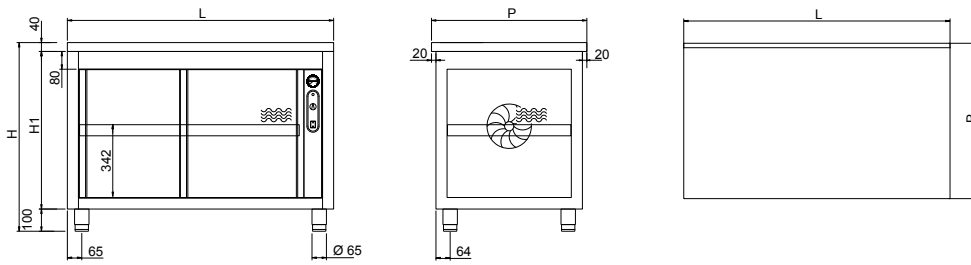

Warmhaltetische beidseitig offen

L Länge P Tiefe H Höhe

H	790	800	840	850	890	900
H1	650	660	700	710	750	760