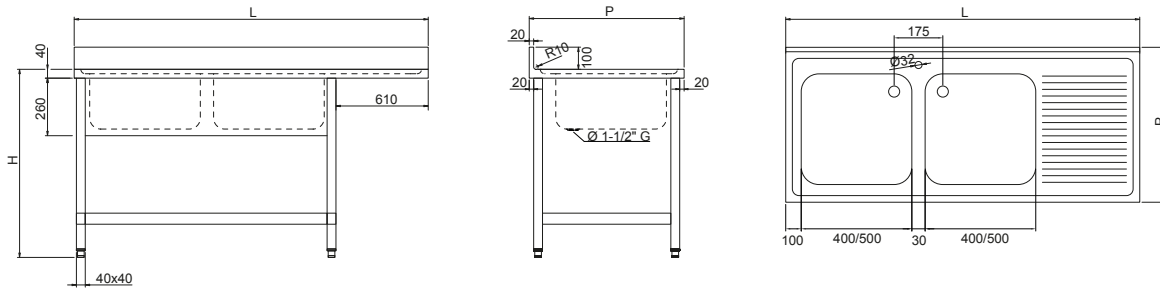

Spülbecken 2 Becken mit Ablageboden und Einbaufach für Geschirrspüler rechts