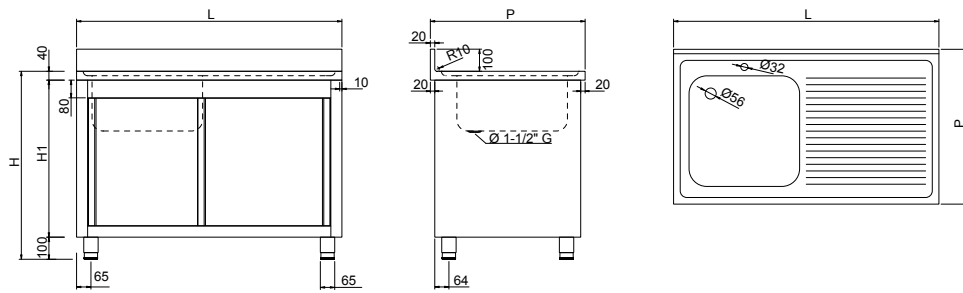

Spülbecken 1 Becken mit Schiebetüren, Abtropffäche rechts