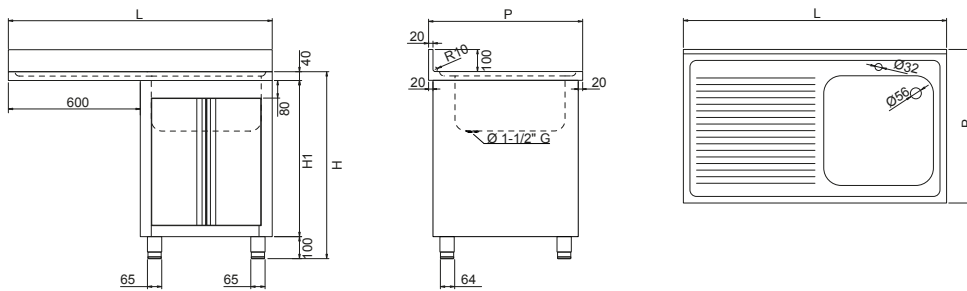

Spülbecken 1 Becken mit Flügeltüren und Einbaufach für Geschirrspüler links

L Länge P Tiefe H Höhe

H	790	800	840	850	890	900
H1	650	660	700	710	750	760