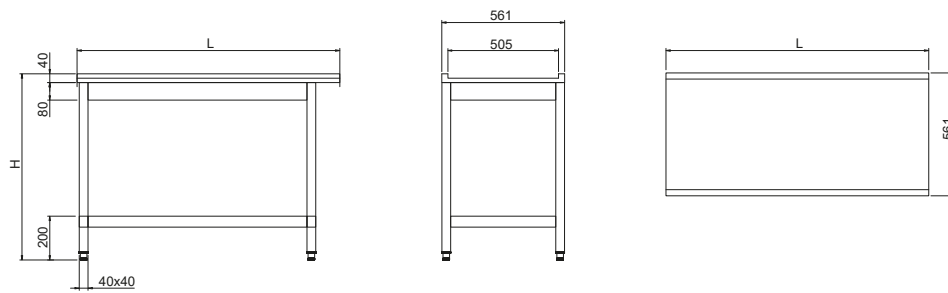

Ablauftische