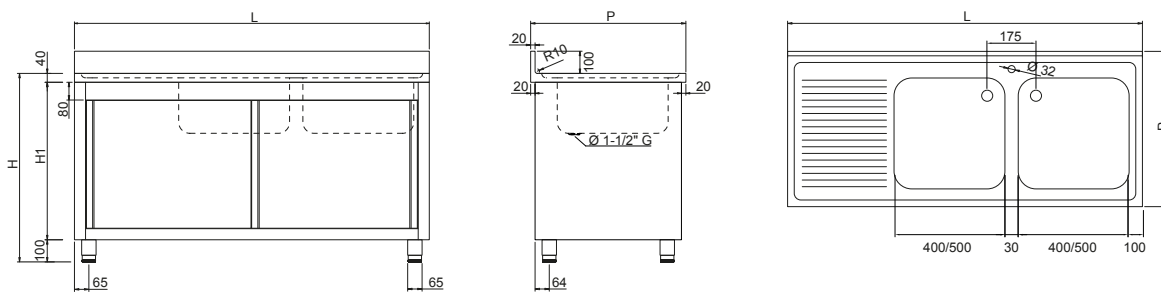

Spülbecken 2 Becken mit Schiebetüren, Abtropffäche links

L Länge P Tiefe H Höhe

H	790	800	840	850	890	900
H1	650	660	700	710	750	760