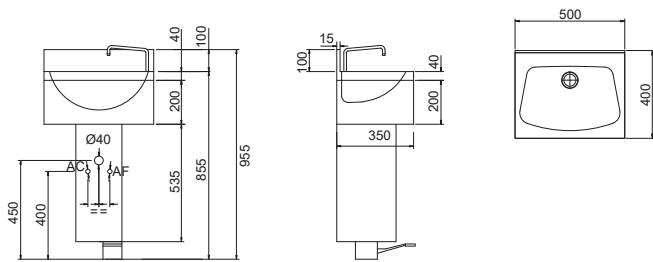

Wandmontage Handwaschbecken mit Bedienung durch Fußpedal