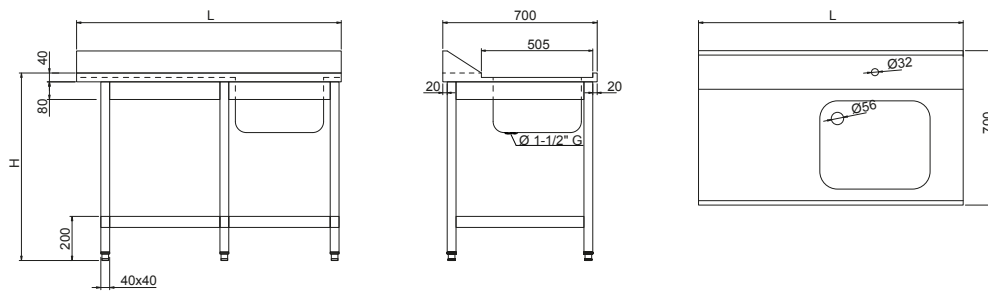

Linksseitige Waschtische mit Becken