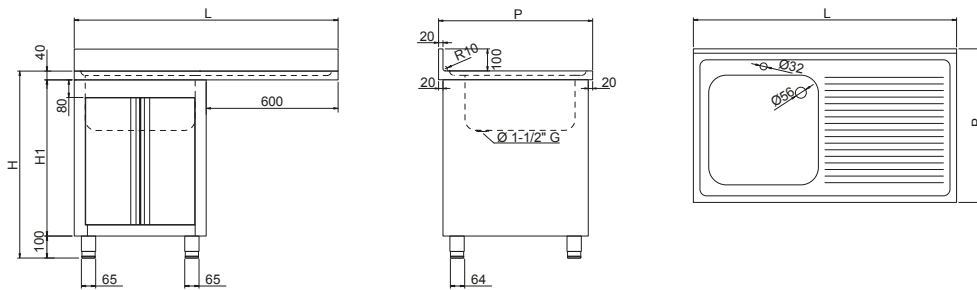

Spülbecken 1 Becken mit Flügeltüren und Einbaufach für Geschirrspüler rechts