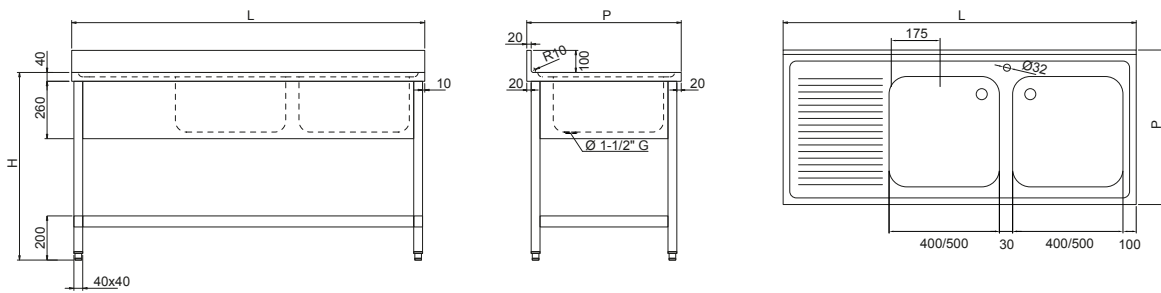

Spülbecken 2 Becken mit Ablageboden, Abtropffäche links