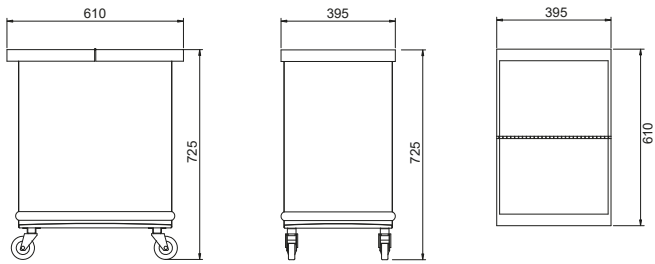

Behälterwagen