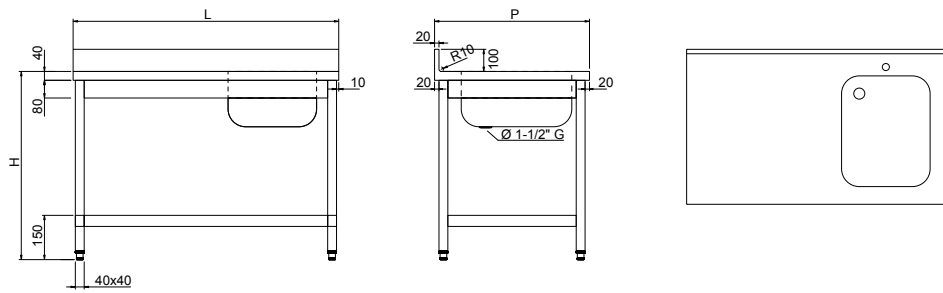

Arbeitstische mit Becken rechts und Ablageboden