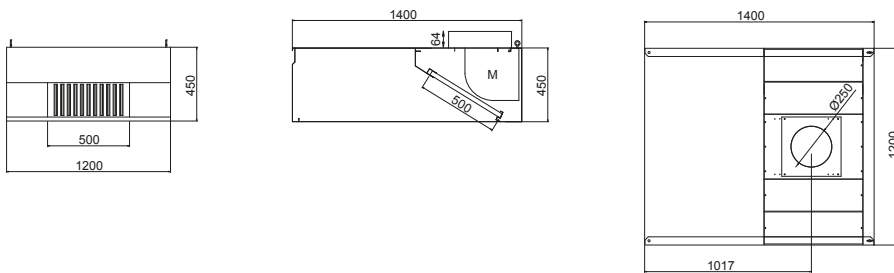

Abzugshauben für Öfen mit 20 Einschüben