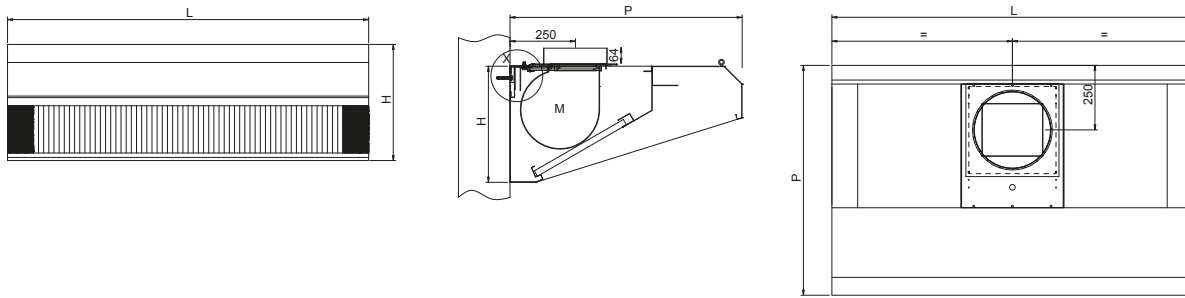

Wandmontierte Dunstabzugshauben