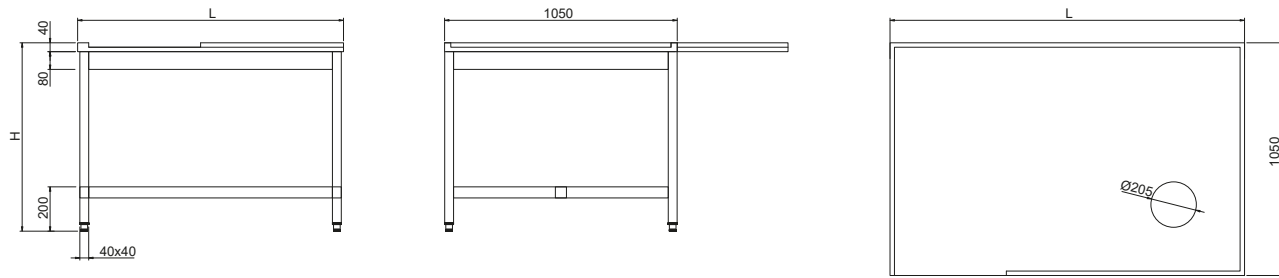

Waschtische mit doppeltem Seiteneingang und Abfallöffnung