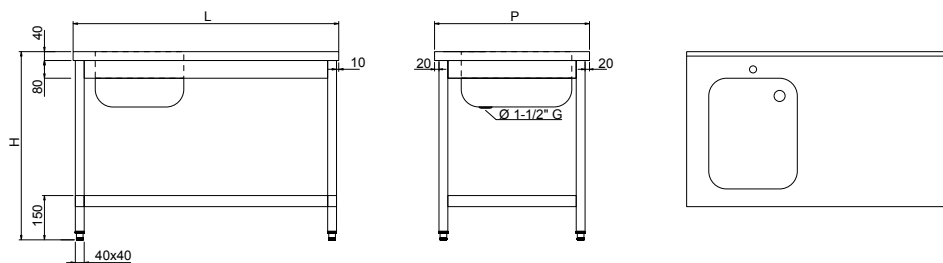

Beidseitiger Arbeitstisch mit Becken und Ablageboden