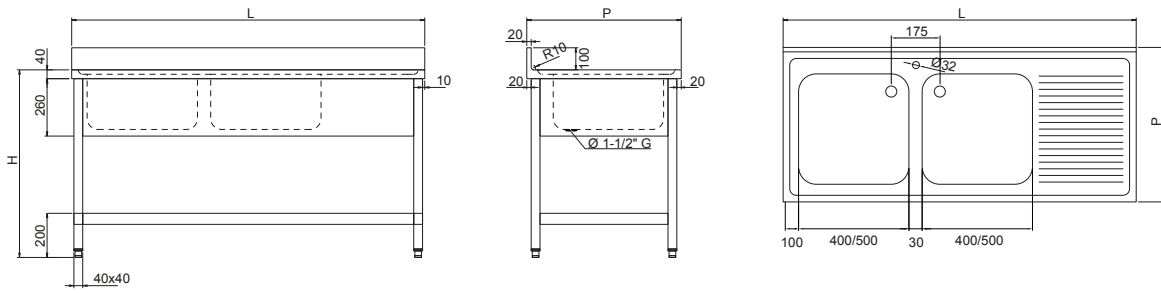

Spülbecken 2 Becken mit Ablageboden, Abtropffäche rechts