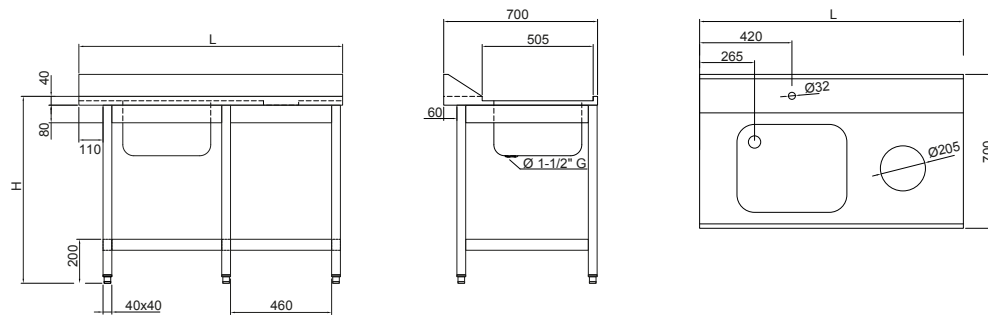

Rechtsseitige Waschtische mit Becken und Ablaufloch