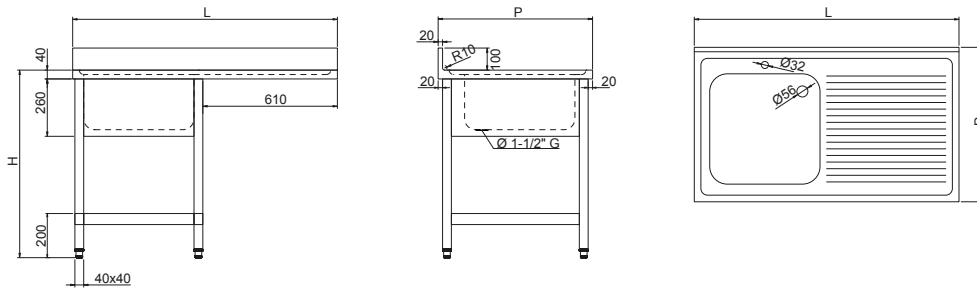

Spülbecken 1 Becken mit Ablageboden und Einbaufach für Geschirrspüler rechts