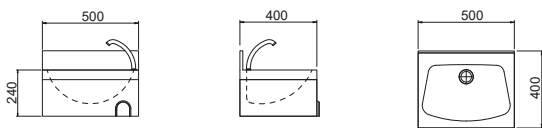

Aufgehängtes Handwaschbecken mit Bedienung durch Knieschalter