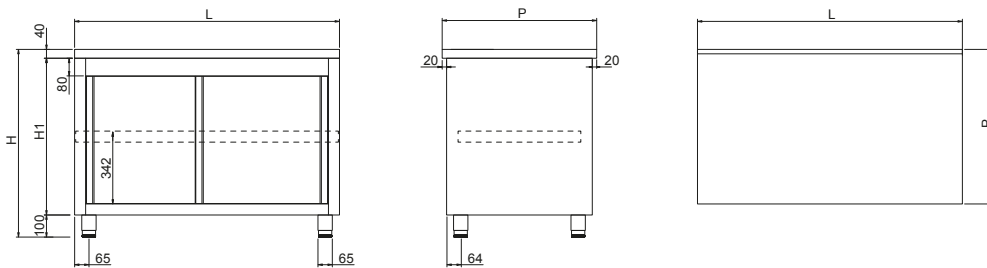

## Spritzschutz

100 mm Höhe und 20 mm Dicke mit einem Radius von 10 mm ermöglichen eine schnelle und gründliche Reinigung

Arbeitsstische mit Flügeltüren

Arbeitsstische mit Schiebetüren

Arbeitsstische beidseitig offen mit Schiebetüren