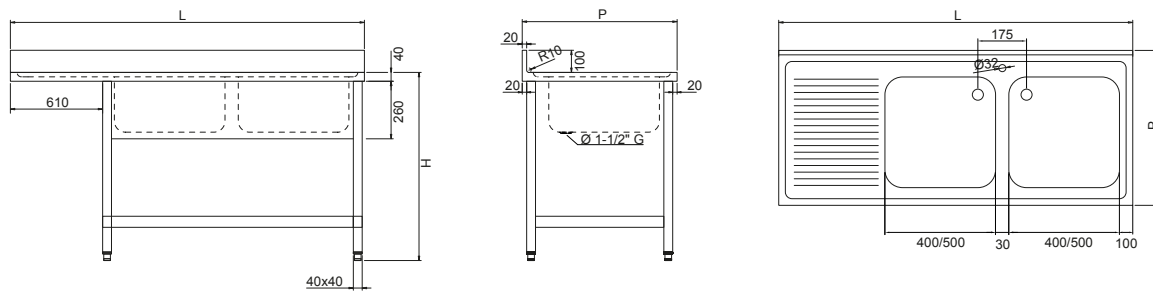

Spülbecken 2 Becken mit Ablageboden und Einbaufach für Geschirrspüler links