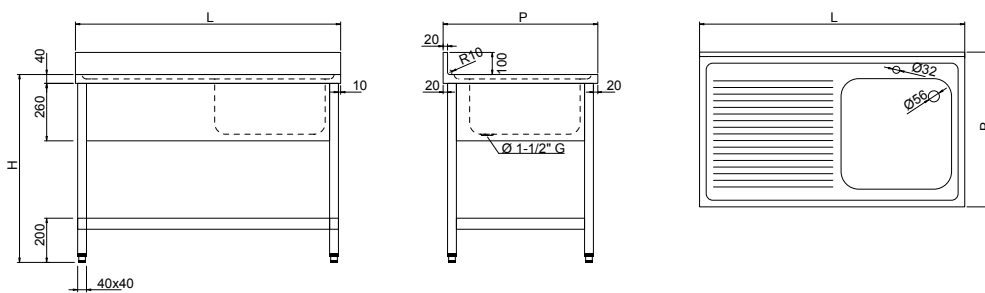

Spülbecken 1 Becken mit Ablageboden, Abtropffäche links