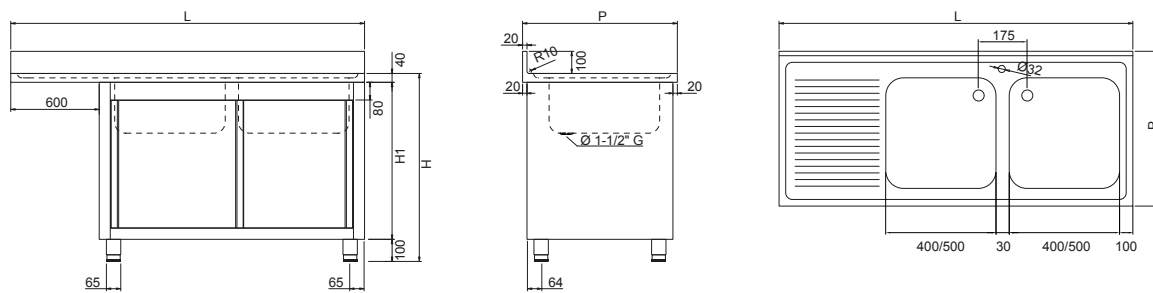

Spülbecken 2 Becken mit Schiebetüren und Einbaufach für Geschirrspüler links

L Länge P Tiefe H Höhe

H	790	800	840	850	890	900
H1	650	660	700	710	750	760