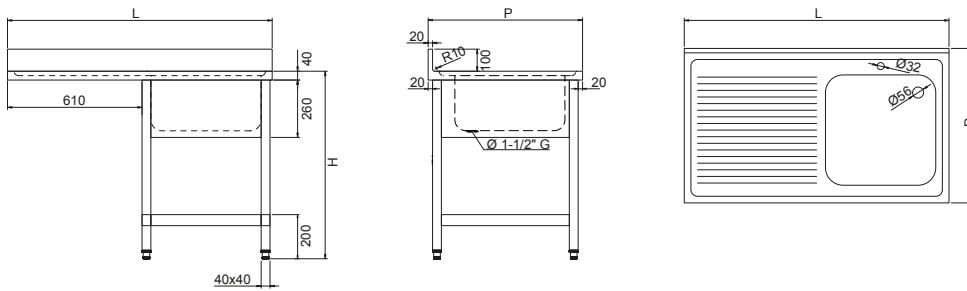

Spülbecken 1 Becken mit Ablageboden und Einbaufach für Geschirrspüler links