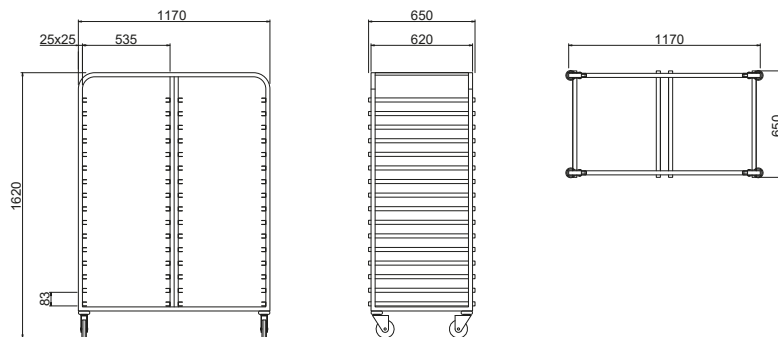

Trasportwagen für Tablettes und Backbleche, 32 Einschübe GN 2/1