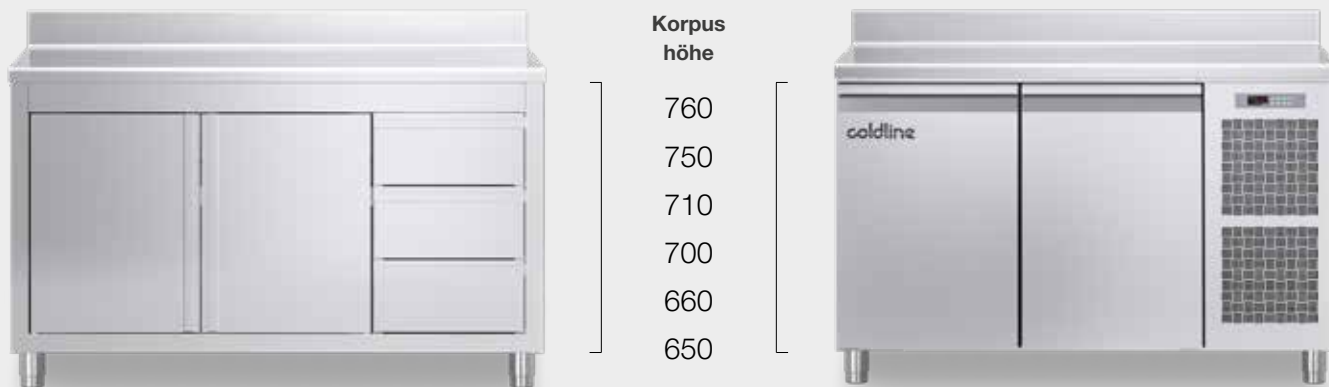

Anordnung mit Kühltischen

Die Abmessungen der Tische und das Design der Arbeitsplatte bieten eine perfekte Ausrichtung mit Kühlgeräten von Coldline. Höhere Gerätehöhen entsprechen mehr Lagerkapazitäten.