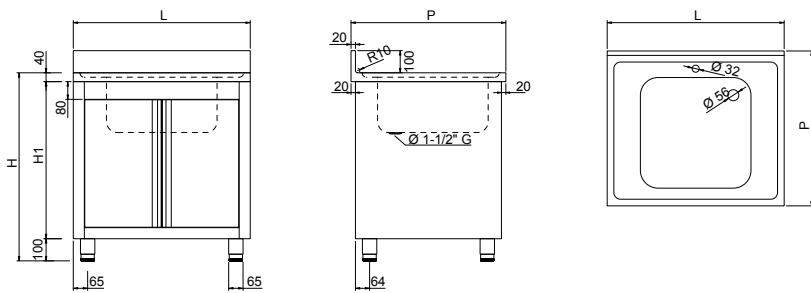

Spülbecken 1 Becken mit Flügeltüren