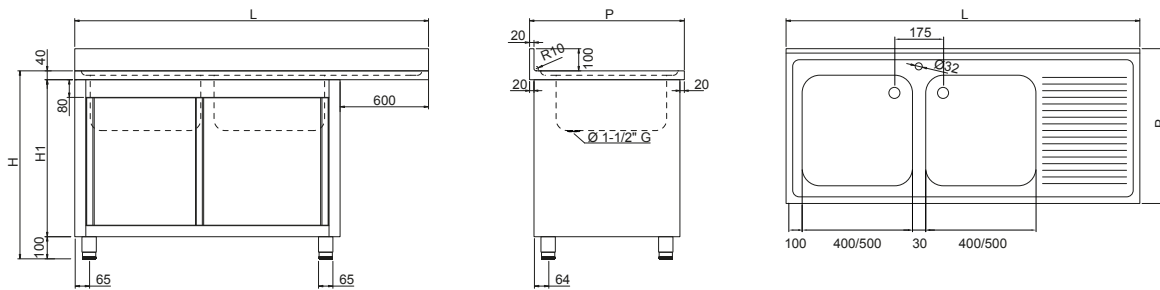

Spülbecken 2 Becken mit Schiebetüren und Einbaufach für Geschirrspüler rechts