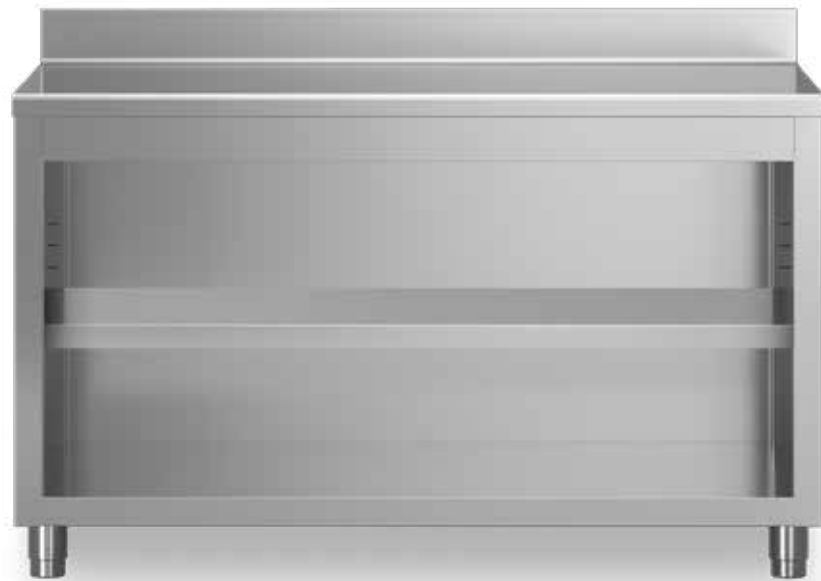

Offene Arbeitstische

Arbeitsplatten Design

Die Arbeitsplatte erlaubt bequemes und sicheres Arbeiten. Design und Plattenstärke entspricht den Coldline Kühlischen