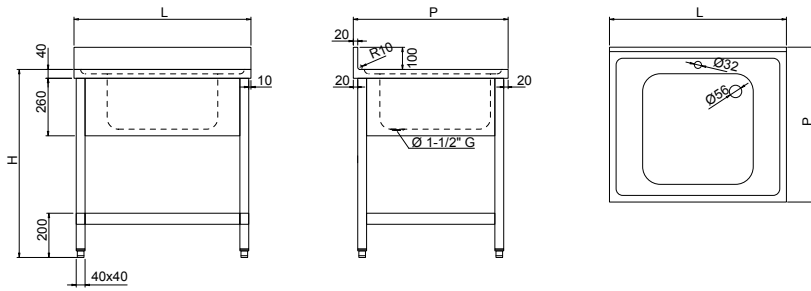

Spülbecken 1 Becken mit Ablageboden