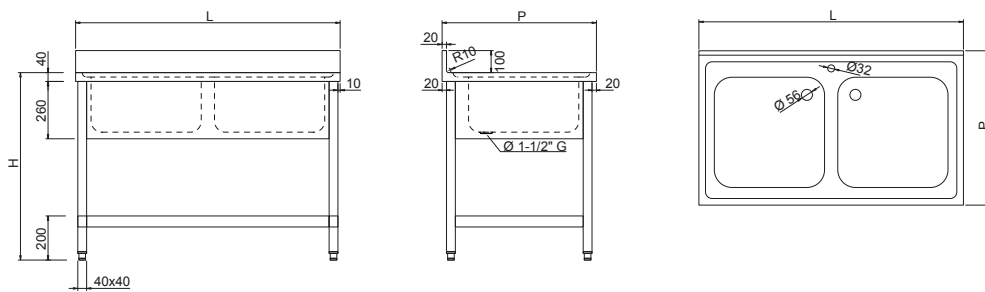

Spülbecken 2 Becken mit Ablageboden