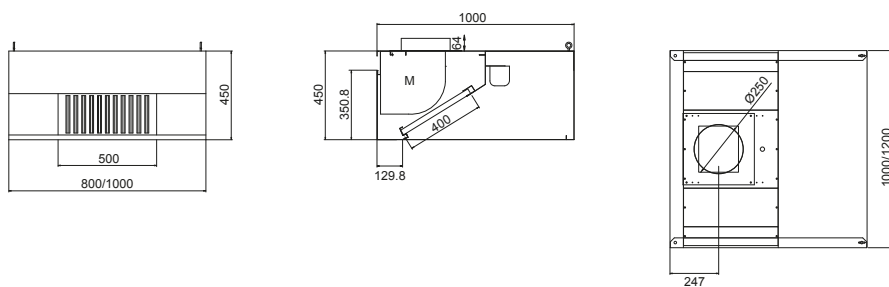

Abzugshauben für Hauben Type