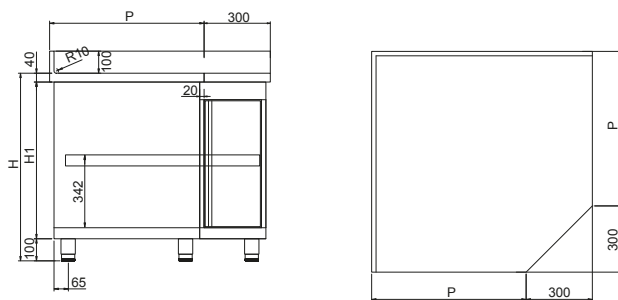

Eckschrank Arbeitsstische

L Länge P Tiefe H Höhe

<b>H</b>	790	800	840	850	890	900
<b>H1</b>	650	660	700	710	750	760