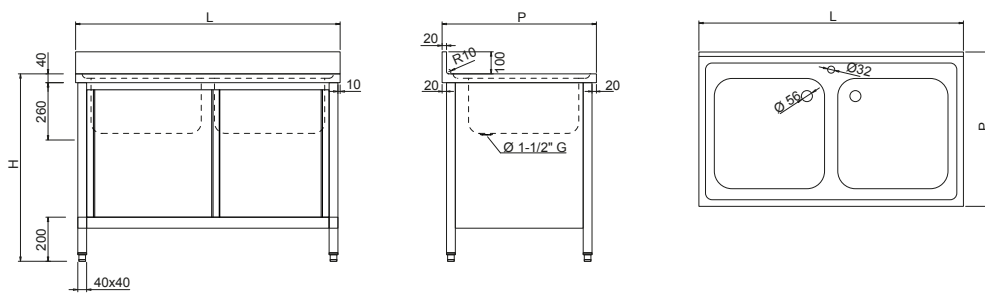

Spülbecken 2 Becken mit Schiebetüren