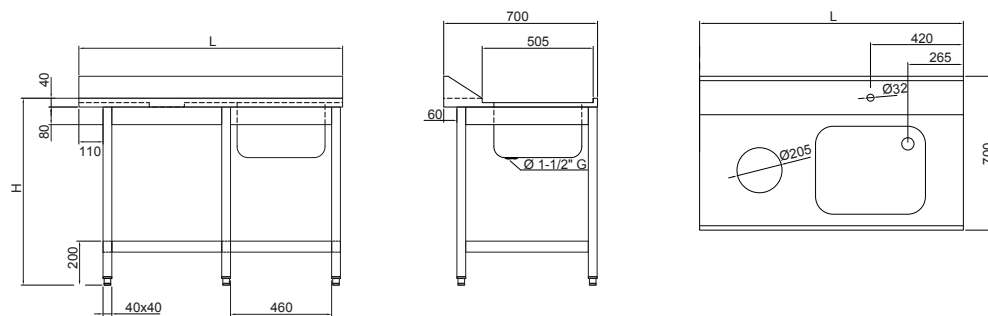

L Länge P Tiefe H Höhe

Spültische

Waschtische mit doppeltem Seiteneingang und Abfallöffnung

Ablauftische

L Länge P Tiefe H Höhe

Rechtsseitiger Einlass mit Becken und Abfallöffnung

Tiefe	Nettoabmes. LxTxH mm	Becken Abmes. LxTxH mm	Bruttogew. Kg	Bruttovol. m³	Modell	Preis Euro
<b>700</b>	1200 x 700 x 850	500x400x250	57	1,07	<b>TCED712-850</b>	<b>1.693,00</b>
	1400 x 700 x 850	500x400x250	60	1,3	<b>TCED714-850</b>	<b>1.742,00</b>
	1600 x 700 x 850	500x400x250	64	1,5	<b>TCED716-850</b>	<b>1.790,00</b>
	1800 x 700 x 850	500x400x250	68	1,58	<b>TCED718-850</b>	<b>1.811,00</b>