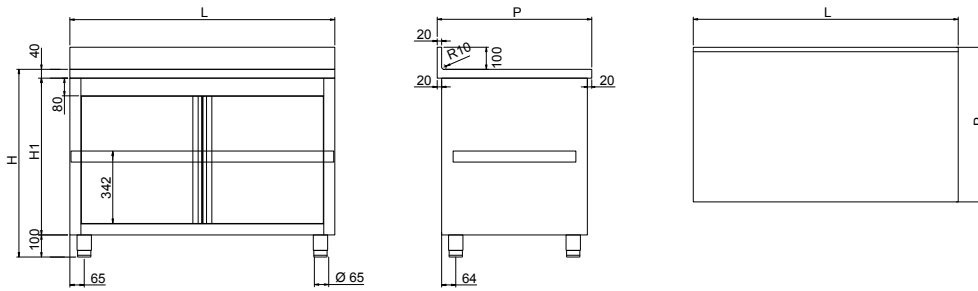

Arbeitsstische mit Flügeltüren