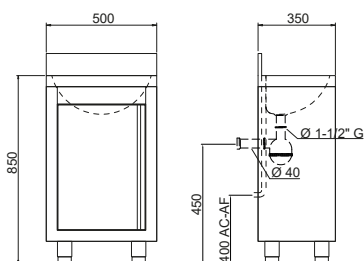

Handwaschbecken mit Unterschrank