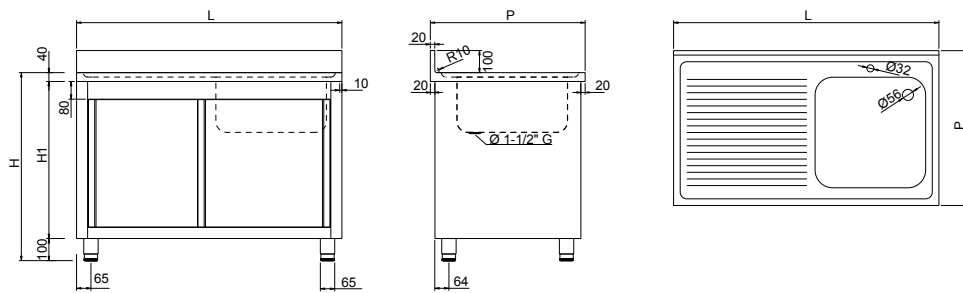

Spülbecken 1 Becken mit Schiebetüren, Abtropffäche links