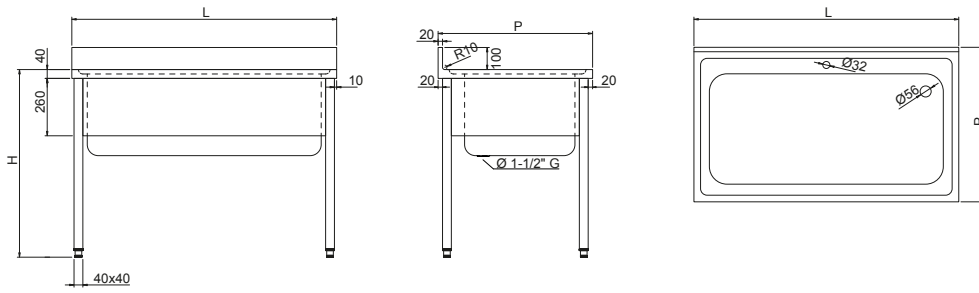

Spülwannen 1 Becken