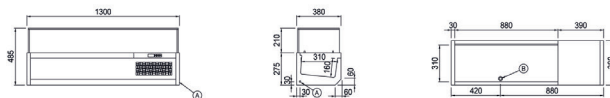

Kühlvitrine für Zutaten 1300 mm GN1/3 +2°+10°C Mit Glas Steckerfertig

Modell: VP13/5NL
 Artikelnummer: V42131010001

Ausstattung & Funktion

Standardausstattung:	/
Ausführung innen /außen:	Kühlvitrine für Zutaten, Steckerfertig
Display:	Elektronik, Anzeige bündig mit dem Panel
Türen:	keine vorhanden
Türgriffe:	/
Dichtungen:	/
Innenecken:	Abgerundet für einfache Reinigung und maximale Hygiene
Ausf. Auflageschienen:	
Füße:	/
Ventil:	Standardmäßig mit Magnetventil geliefert
APP / Software:	Cosmo WiFi Control System

Technische Daten

Temperatur Daten

Temperaturbereich:	+2°+10°C
Kühlleistung:	VT -10°C Kond. +55°C
Kühlmittel:	R290
Kühleinhalt:	75 g
Isolierung:	Dicke 30 mm - ohne FCKW
Auftauen:	/

Maße & Gewichte

Nettovolumen:	/
Bruttovolumen:	44 lt
Abmessungen:	1300×380×485 mm
Verpackungsmaße:	1510×450×473 mm
Nettogewicht:	50 Kg
Bruttogewicht:	60 Kg