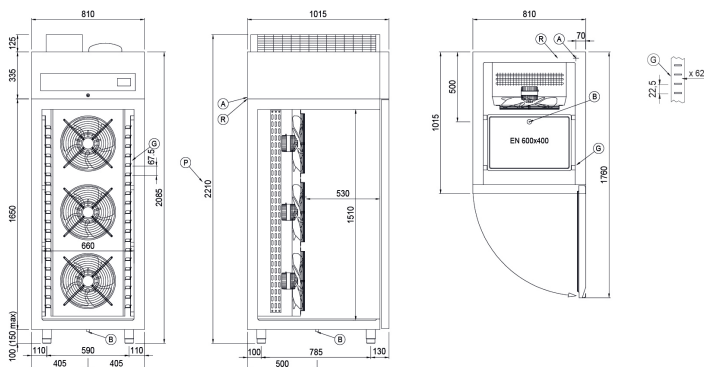

### Ausstattung & Funktion

Standardausstattung:	20 Auflageschienen EN60x40
Ausführung innen /außen:	Multifunktionale Schockfroster / Schnellkühler, Zentralkühlung
Display:	4,3" Touchscreen-Display mit USB-Anschluss
Türen:	Gepolstert, mit Anti-Duft-System
Türgriffe:	CNS nach DIN 1.4301, 2 mm stark
Dichtungen:	Magnetisch, dreikammerig und leicht austauschbar
Innenecken:	Abgerundet für einfache Reinigung und maximale Hygiene
Ausf. Auflageschienen:	
Füße:	Aus CNS nach DIN 1.4301, höhenverstellbar 100-150 mm
Ventil:	Elektronisches Expansionsventil
APP / Software:	COSMO WiFi Controll System

#### Temperatur Daten

Temperaturbereich:	-40°+10°C
Kühlleistung:	VT -10°C Kond. +45°C
Kühlmittel:	R404/R452
Kühleinhalt:	/
Isolierung:	Dicke 60 mm - ohne FCKW
Auftauen:	Erzwungene Luft

#### Maße & Gewichte

Nettovolumen:	/
Bruttovolumen:	872 lt
Abmessungen:	810×1015×2085 mm
Verpackungsmaße:	905×1130×2260 mm
Nettogewicht:	
Bruttogewicht:	

#### Elektrische Daten

Stromversorgung:	400-415 V - 50-60 Hz
Stromaufnahme:	2,22 A
Leistungsaufnahme:	460 W