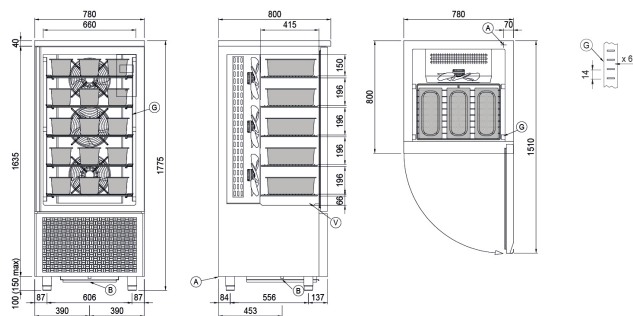

Schockfroster Modi Active 14 Bleche EN60x40 Eis Zentralkühlung

Modell: W14ALR
 Artikelnummer: W51148000001

Ausstattung & Funktion

Standardausstattung:	14 Auflageschienen EN60x40, 4 kunststoffbeschichtete EN60x40 Roste
Ausführung innen /außen:	Multifunktionale Schockfroster / Schnellkühler, Zentralkühlung
Display:	4,3" Touchscreen-Display mit USB-Anschluss
Türen:	Gepolstert, mit Anti-Duft-System
Türgriffe:	CNS nach DIN 1.4301, 2 mm stark
Dichtungen:	Magnetisch, dreikammerig und leicht austauschbar
Innenecken:	Abgerundet für einfache Reinigung und maximale Hygiene
Ausf. Auflageschienen:	
Füße:	Aus CNS nach DIN 1.4301, höhenverstellbar 100-150 mm
Ventil:	Elektronisches Expansionsventil
APP / Software:	COSMO WiFi Control System

Technische Daten

Temperatur Daten

Temperaturbereich:	-40°+65°C
Kühlleistung:	VT -10°C Kond. +45°C
Kühlmittel:	R404/R452
Kühleinhalt:	/
Isolierung:	Dicke 60 mm - ohne FCKW
Auftauen:	Erzwungene Luft

Maße & Gewichte

Nettovolumen:	/
Bruttovolumen:	463 lt
Abmessungen:	780×800×1778 mm
Verpackungsmaße:	800×830×1820 mm
Nettogewicht:	
Bruttogewicht:	

Energie & Klima

Klimaklasse:	/
Energieeffizienzklasse:	/
Energieeffizienzindex:	/
Jährl. Verbrauch AEC (kW/h):	/
Verbrauch 24h (kW/h):	/
Kälteleistung:	5440 W*

Elektrische Daten

Stromversorgung:	400-415 V - 50-60 Hz
Stromaufnahme:	6,23. A
Leistungsaufnahme:	1290 W